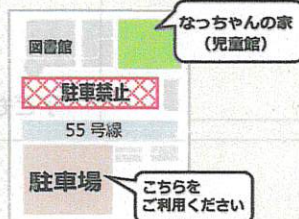

場所 入って左側の部屋
時間 10:00~12:00

「くるくるかざぐるまを
作ろう」

別府大学の学生さんと一緒に作ろう!
場所 ホール
時間 10:00~12:00

「別府平和園主催
ゲームランド」

場所 いこいの家
時間 10:00~12:00

ルールを守って遊んでね。

「絵本の読み聞かせ」

場所 和室
時間 10:00~12:30

「ボードゲーム」

場所 いこいの家
時間 10:00~14:00

チケットを返却してお菓子をゲットしよう!

「なっちゃんの家」は...

0~18才の子どもと保護者、それぞれが楽しく過ごせる場所を提供します。みんなで遊んだり、小中高生はちょっと勉強したり...。そう、おばあちゃんちに来た気になって、皆さんくつろいでいってください。

参加にあたって...

予約は不要ですが、裏面の参加表に参加者の名前を記入して持参して下さい。

「なっちゃんの家」では感染症予防対策を行っておりますが、各自でも感染予防をお願いいたします。体調不良の方の参加はご遠慮ください。

お車でおこしの際は...

児童館前の駐車スペースは利用できません。道路を挟んで児童館前の駐車場か武蔵総合支所の駐車場をご利用ください。

児童館内は...

児童館内での食事は禁止ですが、水分補給は可能です。熱中症にならないように、こまめに水分補給をしてください。

写真撮影があります...

当日は、「なっちゃんの家」のInstagramや国東市ホームページのための写真撮影があります。撮影を希望されない方は受付でお申し出ください。

子育て支援相談は、随時行っています。

お問合せ先 国東市役所子育て支援課 子育て支援係 ☎0978-72-5114