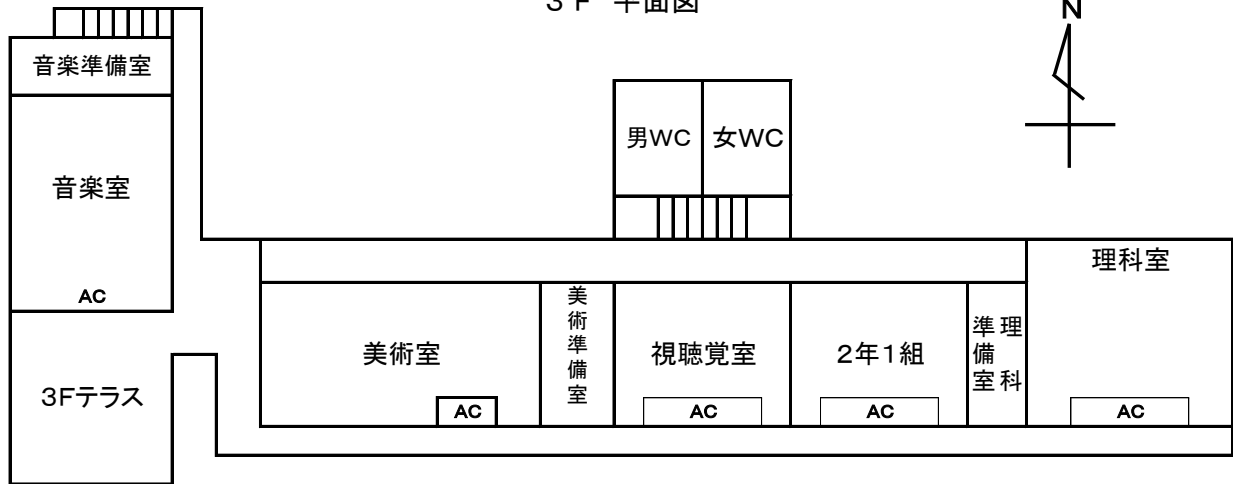

(5) 令和6年度 校舎配置図

日田市立戸山中学校

3 F 平面図

2 F 平面図

1 F 平面図