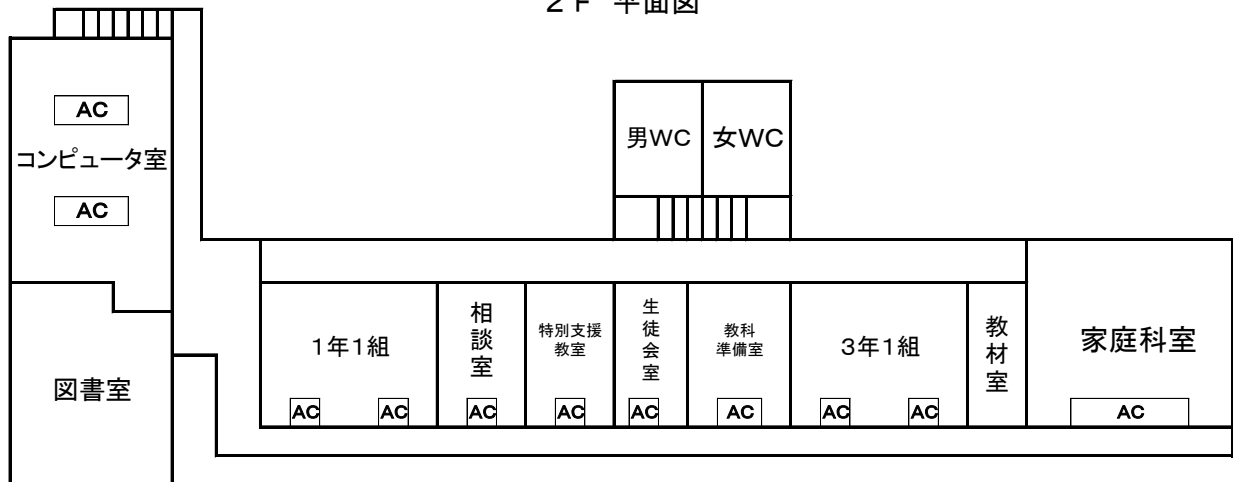

(5) 令和6年度 校舎配置図

日田市立戸山中学校

3 F 平面図

2 F 平面図

1 F 平面図