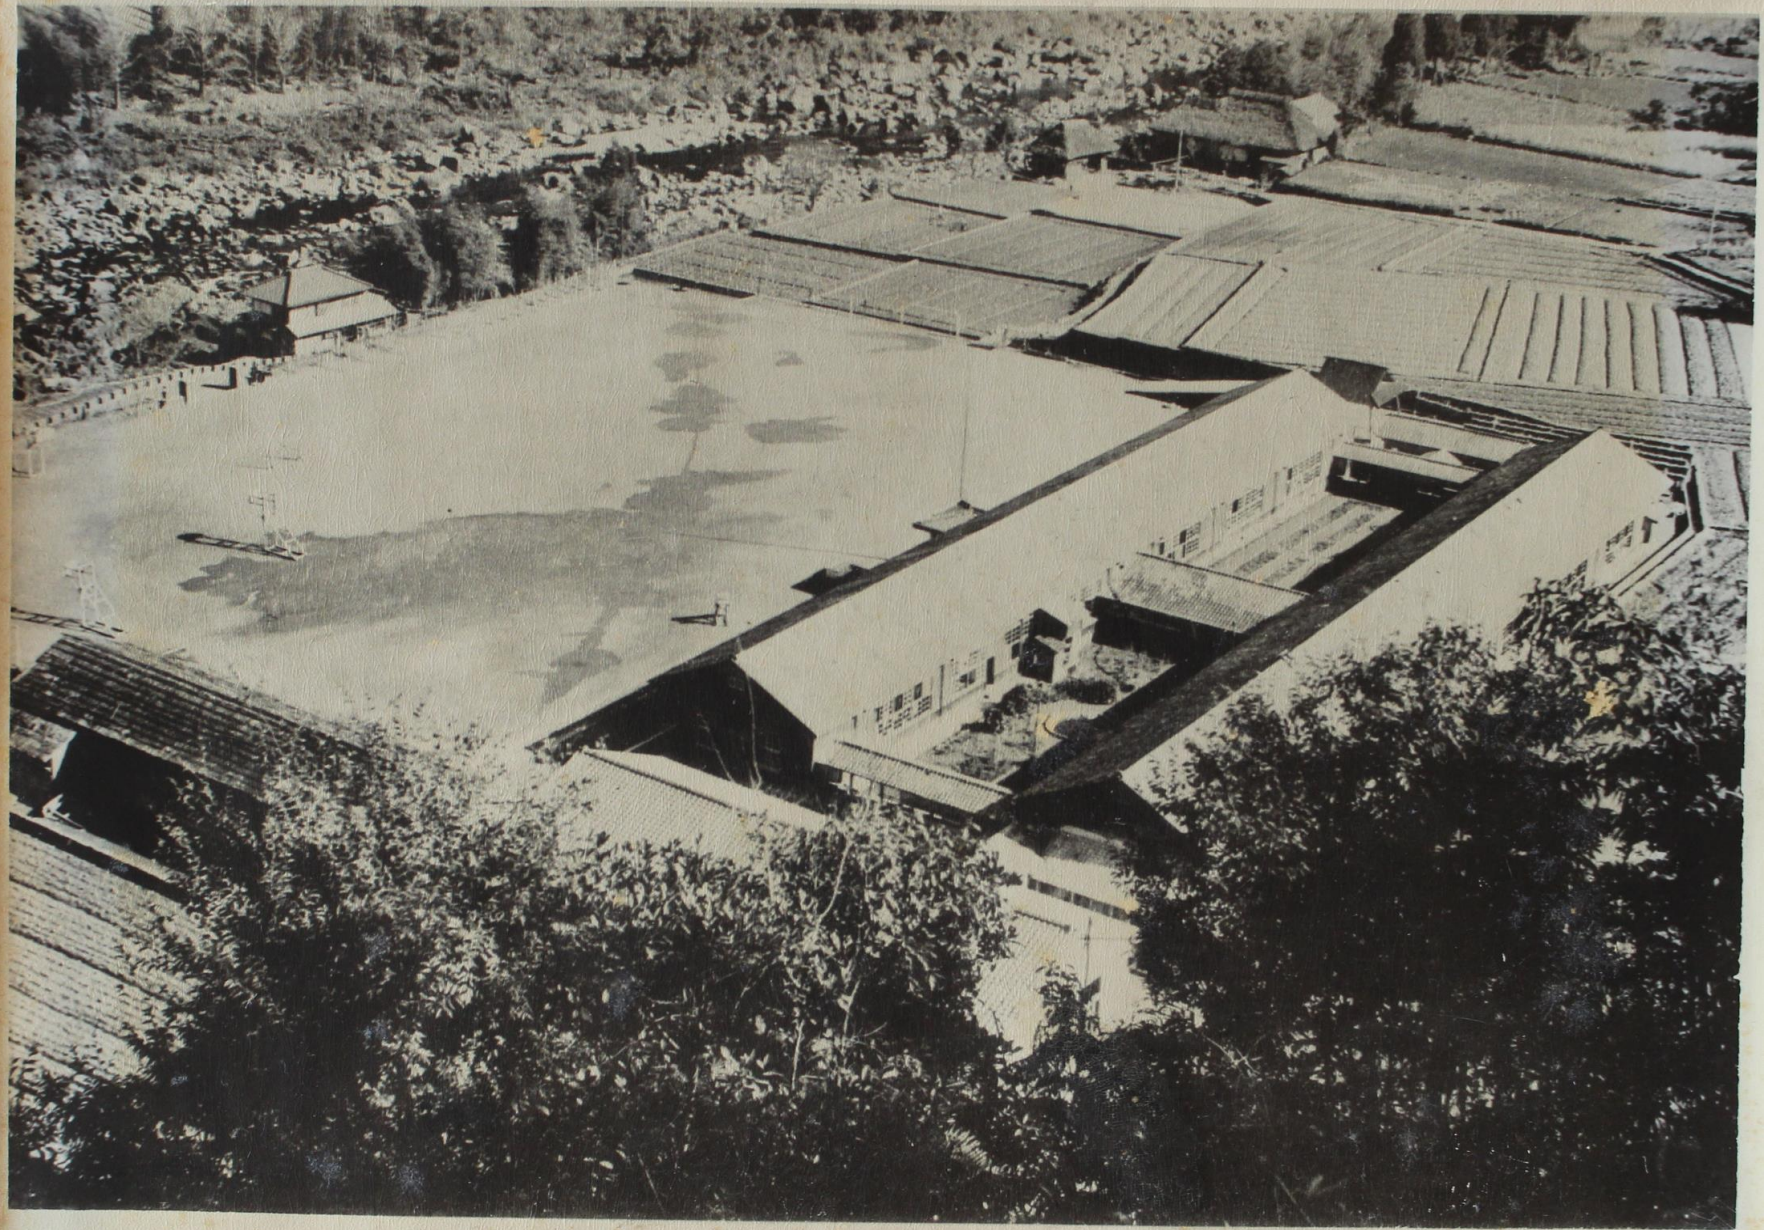

昭和22年5月 開校 大山鎌谷小学校の校舎を借り分敷して授業
昭和23年8月 現在地に新校舎落成 杉皮葺 平屋建て

昭和24年8月

運動場 校舎と同じ高さ、面積、現在の半分
瓦葺平屋建て 二棟

昭和25年9月
昭和28年8月

運動場 現在の広さに拡張
特別教室 家・音・美

昭和三十一年二月十三日
高度二〇〇米より撮影

昭和35年4月

体育館落成