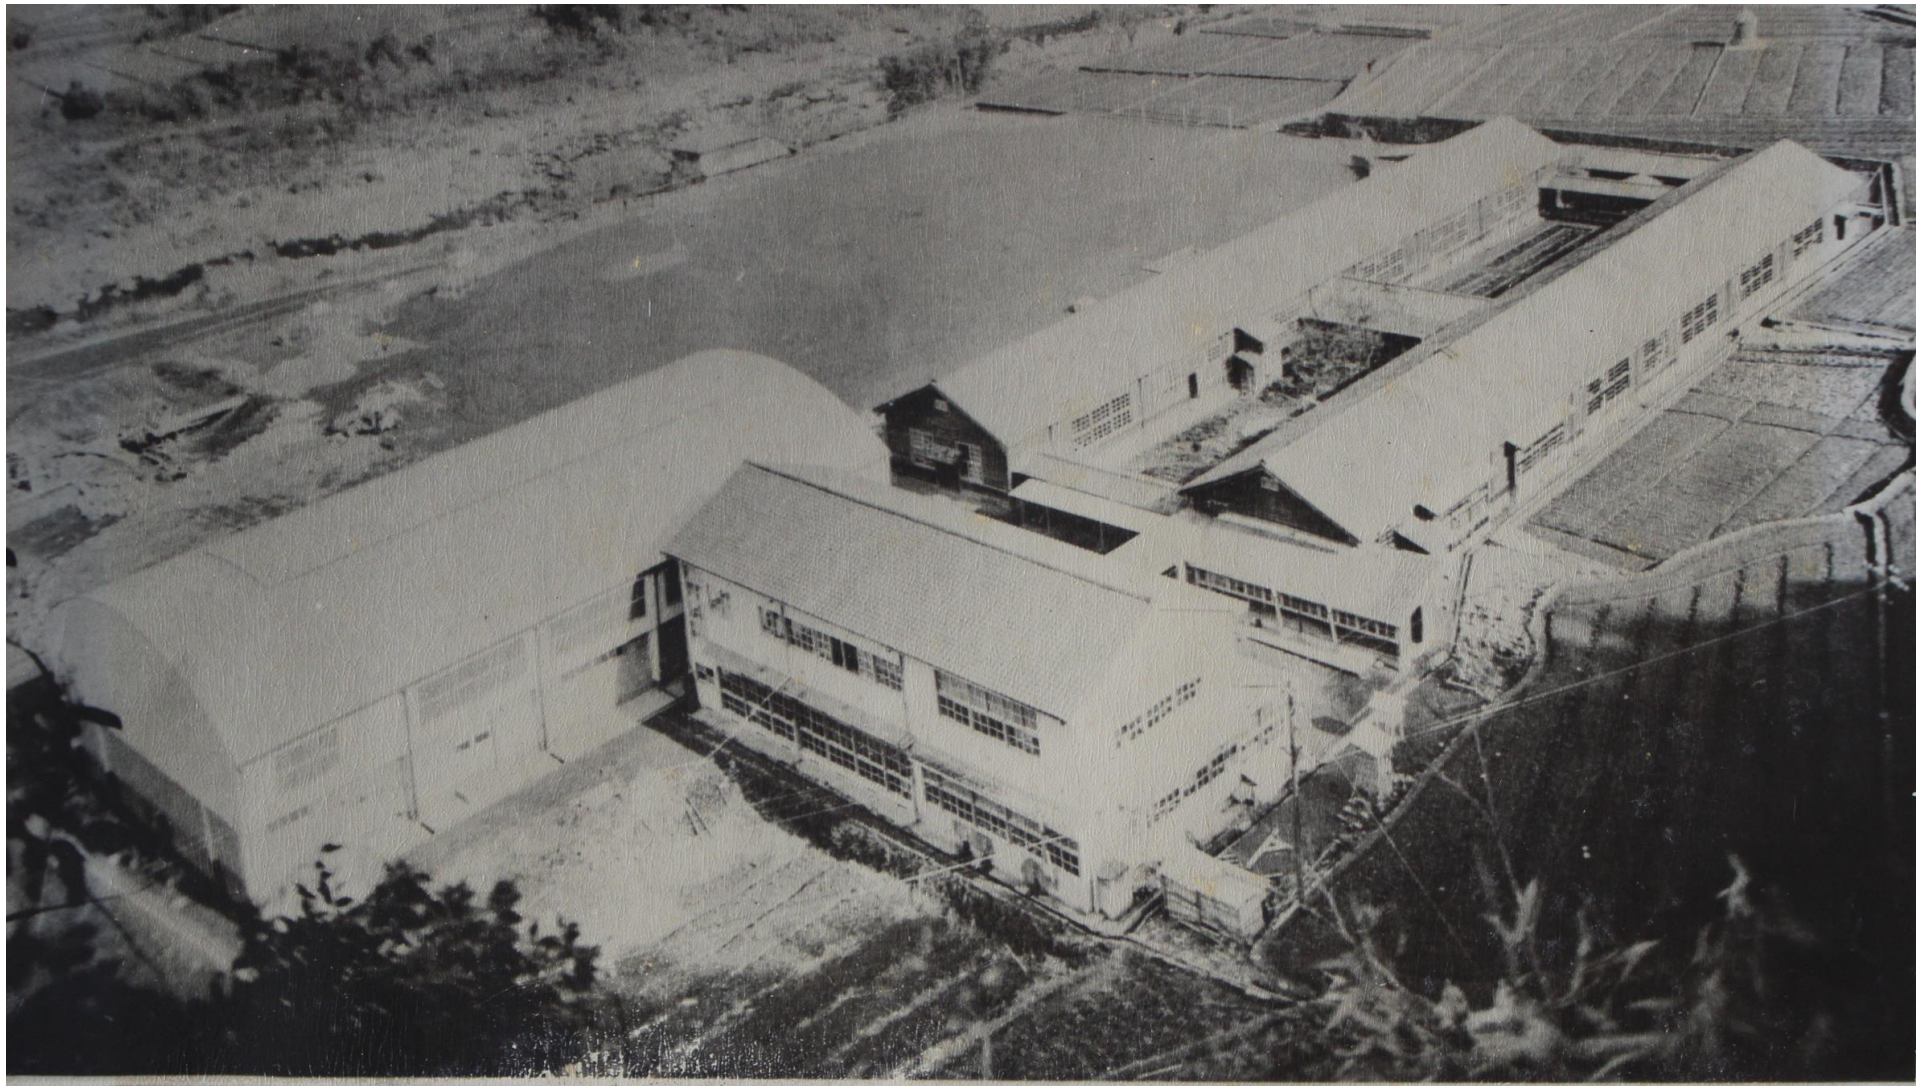

昭和22年5月 開校 大山鎌谷小学校の校舎を借り分敷して授業
昭和23年8月 現在地に新校舎落成 杉皮葺 平屋建て

昭和24年8月

運動場 校舎と同じ高さ、面積、現在の半分
瓦葺平屋建て 二棟

昭和25年9月
昭和28年8月

運動場 現在の広さに拡張
特別教室 家・音・美

昭和三十一年二月十三日
高度二〇〇米より撮影

昭和35年4月

体育館落成