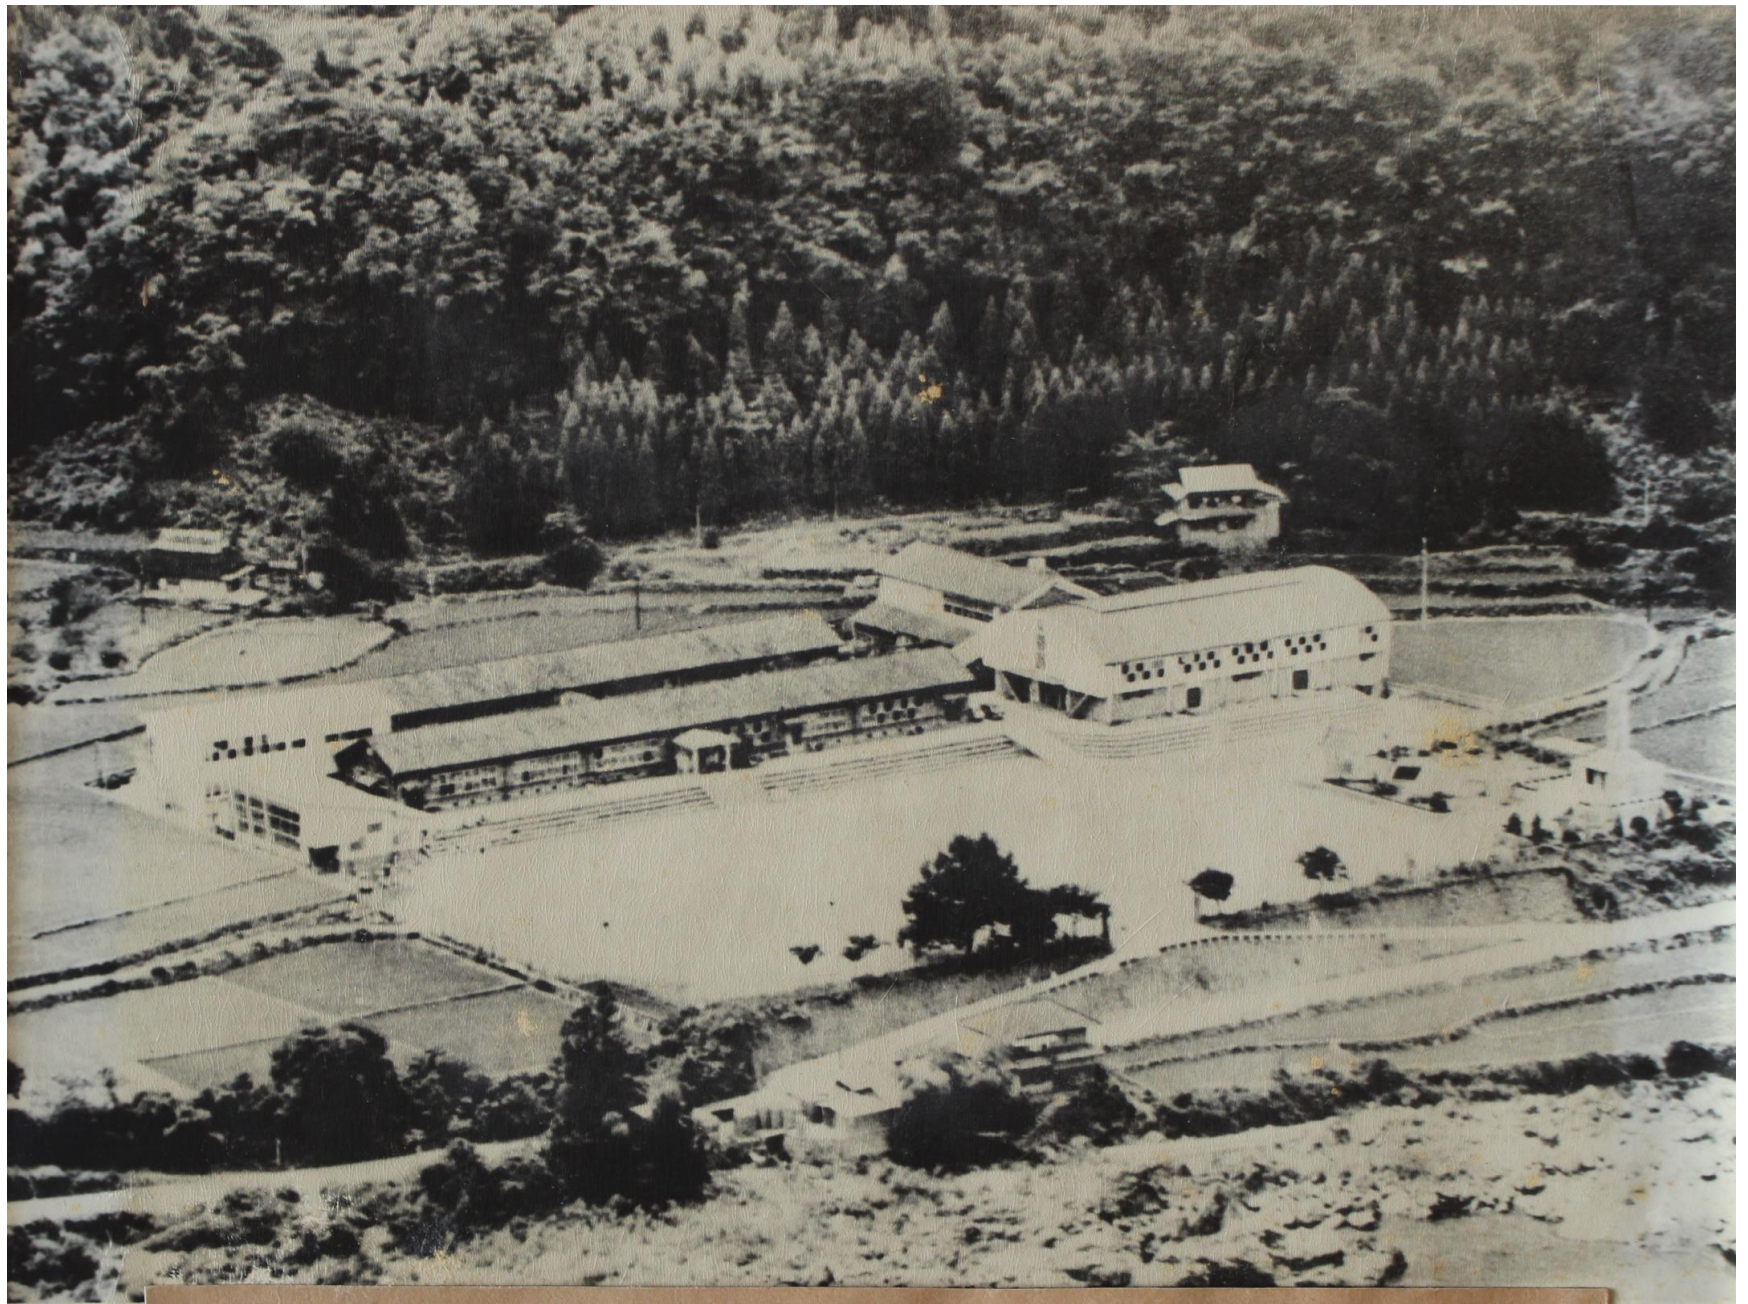

昭和39年11月

給食センター落成