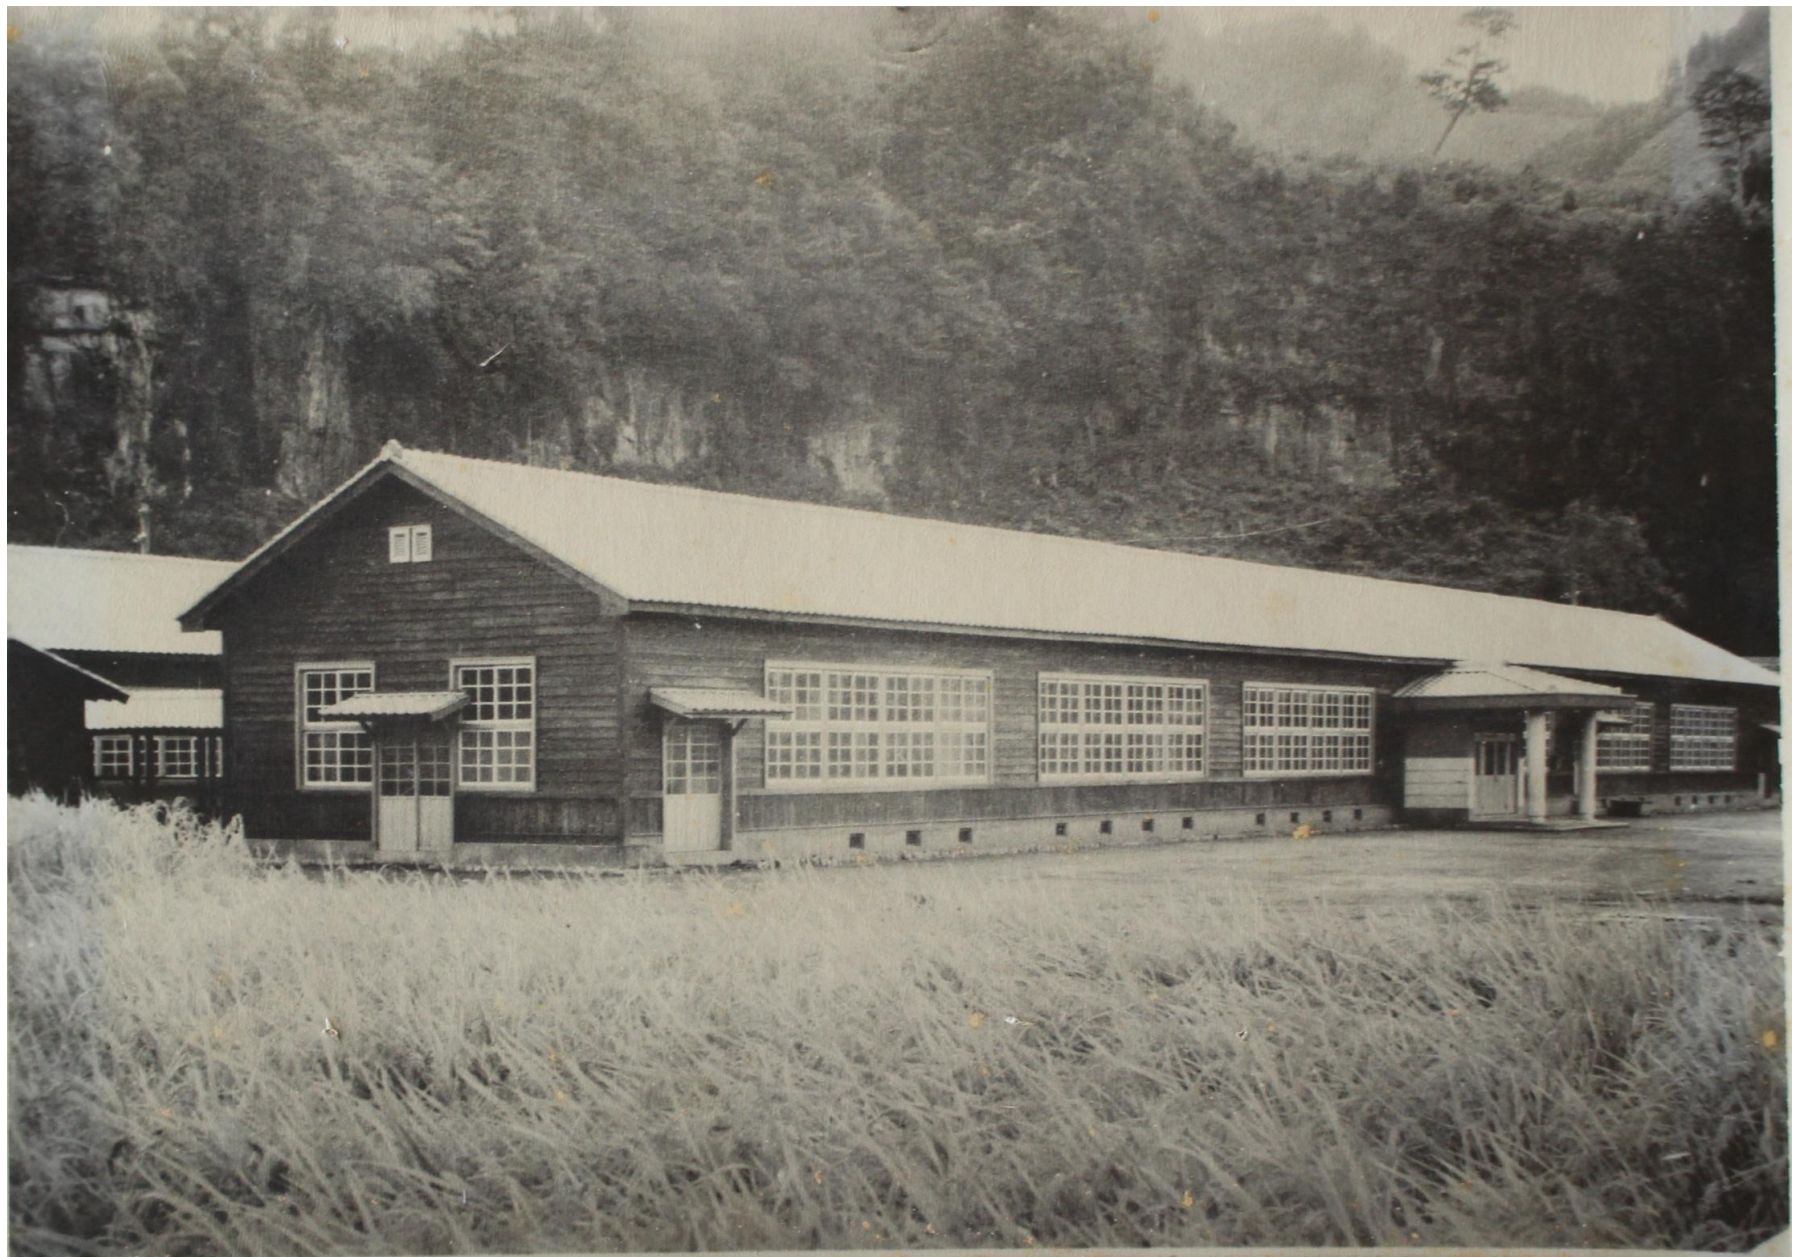

昭和22年5月 開校 大山鎌谷小学校の校舎を借り分敷して授業
昭和23年8月 現在地に新校舎落成 杉皮葺 平屋建て

昭和24年8月

運動場 校舎と同じ高さ、面積、現在の半分
瓦葺平屋建て 二棟

昭和25年9月
昭和28年8月

運動場 現在の広さに拡張
特別教室 家・音・美

昭和三十一年二月十三日
高度二〇〇米より撮影

昭和35年4月

体育館落成